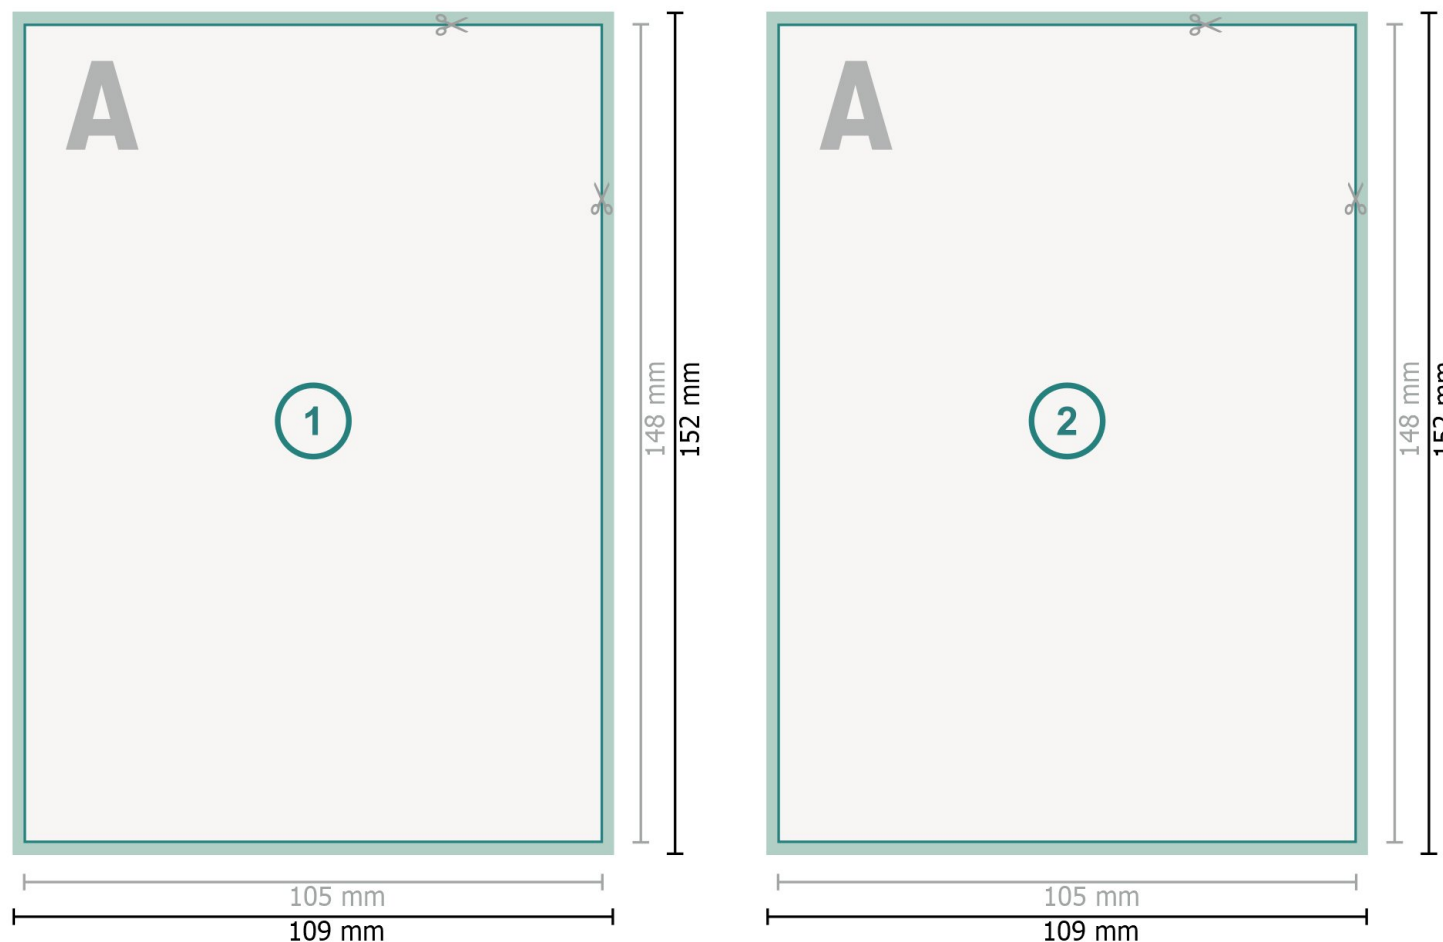

# Postales navideñas con lacado parcial UV, A6

**Formato de datos (incl. 2 mm sangrado):**

10,9 x 15,2 cm

**sangrado:**

2 mm

**Formato final:**

10,5 x 14,8 cm

**Distancia de seguridad:**

4 mm

distancia de los textos/información hasta el borde del formato final.

Esto evita el corte indeseado.

## Explicación de los símbolos

 Sangrado

 Dirección de lectura

 Formato final

 Formato de datos

 Aquí cortamos/troquelamos tu producto

## Por favor, ten en cuenta

Has de aplicar el margen suplementario y la distancia de seguridad según lo indicado.

Los colores del fondo, las imágenes o las gráficas se han de aplicar hasta el borde del formato de datos.