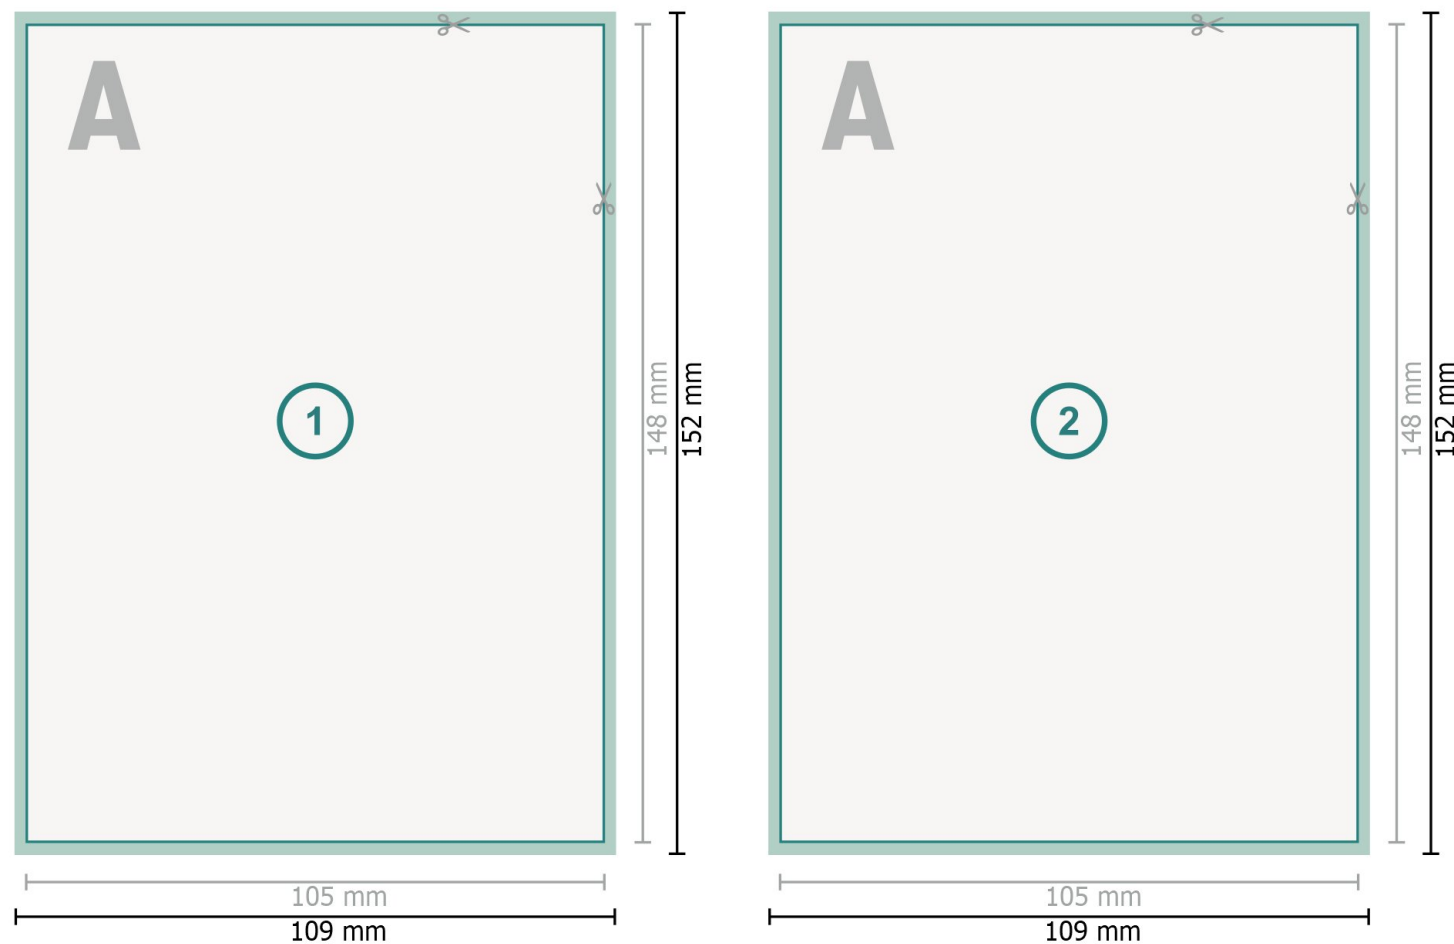

Postales navideñas con lacado parcial en relieve, A6

Formato de datos (incl. 2 mm sangrado):

10,9 x 15,2 cm

sangrado:

2 mm

Formato final:

10,5 x 14,8 cm

Distancia de seguridad:

4 mm

distancia de los textos/información hasta el borde del formato final.

Esto evita el corte indeseado.

Explicación de los símbolos

 Sangrado

 Dirección de lectura

 Formato final

 Formato de datos

 Aquí cortamos/troquelamos tu producto

Por favor, ten en cuenta

Has de aplicar el margen suplementario y la distancia de seguridad según lo indicado.

Los colores del fondo, las imágenes o las gráficas se han de aplicar hasta el borde del formato de datos.