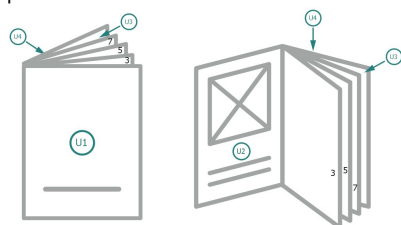

Cubierta
Parte interior

sangrado:
2 mm

Distancia de seguridad:

5 mm

distancia de los textos/información hasta el borde del formato final.

Esto evita el corte indeseado.

Orden de páginas

Es imprescindible disponer las páginas consecutivamente y de a una.

producto acabado

Respetar nuestras notas sobre datos de impresión!

Explicación de los símbolos

 Sangrado

 Dirección de lectura

 Formato final

 Formato de datos

Por favor, ten en cuenta

Has de aplicar el margen suplementario y la distancia de seguridad según lo indicado.

Los colores del fondo, las imágenes o las gráficas se han de aplicar hasta el borde del formato de datos.

Durante la producción se pueden producir tolerancias por el corte, el troquelado y el plegado.

Parte interior

Parte interior

Orden de páginas

Es imprescindible disponer las páginas consecutivamente y de a una.

Respetar nuestras notas sobre datos de impresión!

sangrado:

2 mm

Distancia de seguridad: