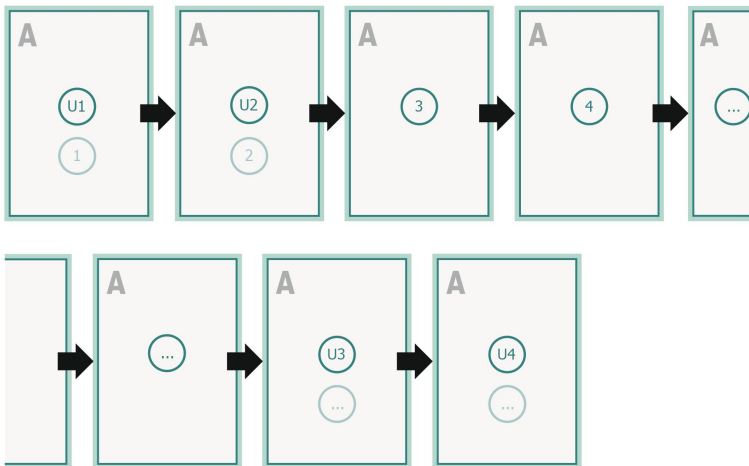

Cubierta
Parte interior

Orden de páginas

Es imprescindible disponer las páginas consecutivamente y de a una.

producto acabado

Respetar nuestras notas sobre datos de impresión!

sangrado:

2 mm

Distancia de seguridad:

5 mm

distancia de los textos/información hasta el borde del formato final.
Esto evita el corte indeseado.

Explicación de los símbolos

 Sangrado

 Dirección de lectura

 Formato final

 Formato de datos

Por favor, ten en cuenta

Has de aplicar el margen suplementario y la distancia de seguridad según lo indicado.

Los colores del fondo, las imágenes o las gráficas se han de aplicar hasta el borde del formato de datos.

Durante la producción se pueden producir tolerancias por el corte, el troquelado y el plegado.

Los colores del fondo, las imágenes o las gráficas se han de aplicar hasta el borde del formato de datos.

Durante la producción se pueden producir tolerancias por el corte, el troquelado y el plegado.

Encontrarás las indicaciones sobre los datos de impresión en la pestaña *Datos de impresión* en www.onlineprinters.es