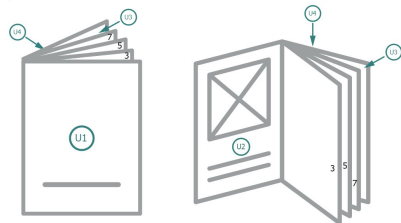

Cubierta
Parte interior

Orden de páginas

Es imprescindible disponer las páginas consecutivamente y de a una.

producto acabado

Respetar nuestras notas sobre datos de impresión!

sangrado:

2 mm

Distancia de seguridad:

5 mm

distancia de los textos/información hasta el borde del formato final.
Esto evita el corte indeseado.

Explicación de los símbolos

 Sangrado

 Dirección de lectura

 Formato final

 Formato de datos

Por favor, ten en cuenta

Has de aplicar el margen suplementario y la distancia de seguridad según lo indicado.

Los colores del fondo, las imágenes o las gráficas se han de aplicar hasta el borde del formato de datos.

Durante la producción se pueden producir tolerancias por el corte, el troquelado y el plegado.

Los colores del fondo, las imágenes o las gráficas se han de aplicar hasta el borde del formato de datos.

Durante la producción se pueden producir tolerancias por el corte, el troquelado y el plegado.

Encontrarás las indicaciones sobre los datos de impresión en la pestaña *Datos de impresión* en www.onlineprinters.es