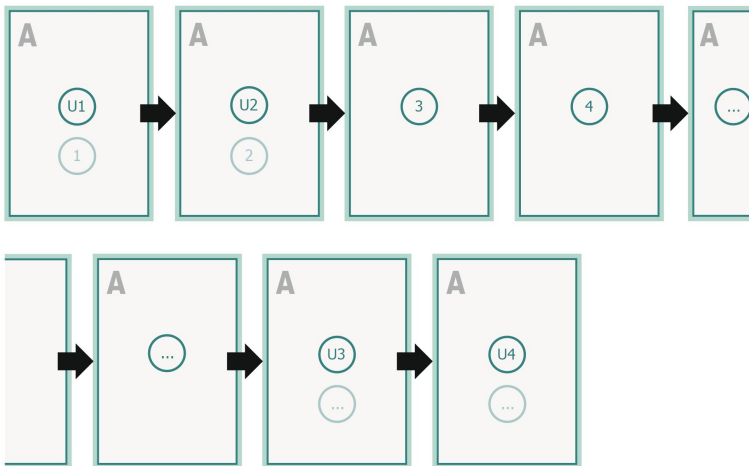

Cubierta
Parte interior

sangrado:
2 mm

Distancia de seguridad:

5 mm

distancia de los textos/información hasta el borde del formato final.
Esto evita el corte indeseado.

Orden de páginas

Es imprescindible disponer las páginas consecutivamente y de a una.

producto acabado

Respetar nuestras notas sobre datos de impresión!

Explicación de los símbolos

 Sangrado

A Dirección de lectura

 Formato final

 Formato de datos

Por favor, ten en cuenta

Has de aplicar el margen suplementario y la distancia de seguridad según lo indicado.

Los colores del fondo, las imágenes o las gráficas se han de aplicar hasta el borde del formato de datos.

Durante la producción se pueden producir tolerancias por el corte, el troquelado y el plegado.

Explicación de los símbolos

 Sangrado

 Dirección de lectura

 Formato final

 Formato de datos

Por favor, ten en cuenta

Has de aplicar el margen suplementario y la distancia de seguridad según lo indicado.

Los colores del fondo, las imágenes o las gráficas se han de aplicar hasta el borde del formato de datos.