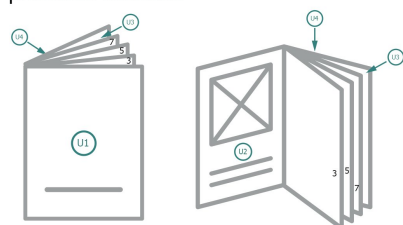

Cubierta
Parte interior

sangrado:
2 mm

Distancia de seguridad:

5 mm

distancia de los textos/información hasta el borde del formato final.

Esto evita el corte indeseado.

Orden de páginas

Es imprescindible disponer las páginas consecutivamente y de a una.

producto acabado

Respetar nuestras notas sobre datos de impresión!

Explicación de los símbolos

 Sangrado

 Dirección de lectura

 Formato final

 Formato de datos

Por favor, ten en cuenta

Has de aplicar el margen suplementario y la distancia de seguridad según lo indicado.

Los colores del fondo, las imágenes o las gráficas se han de aplicar hasta el borde del formato de datos.

Durante la producción se pueden producir tolerancias por el corte, el troquelado y el plegado.

Los colores del fondo, las imágenes o las gráficas se han de aplicar hasta el borde del formato de datos.

Durante la producción se pueden producir tolerancias por el corte, el troquelado y el plegado.

Encontrarás las indicaciones sobre los datos de impresión en la pestaña *Datos de impresión* en www.onlineprinters.es