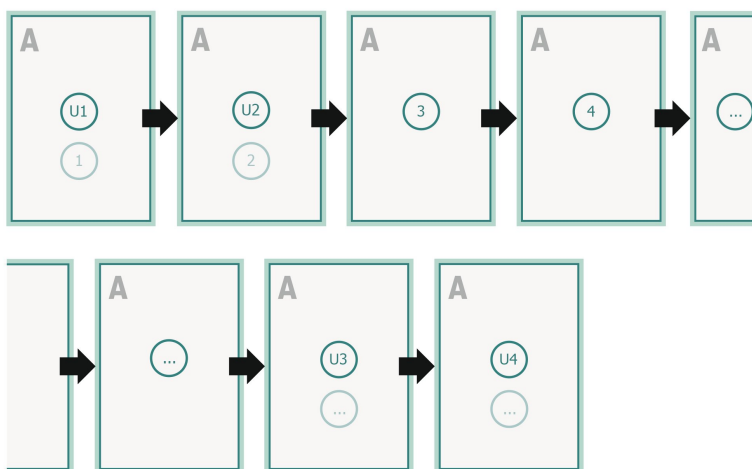

Cubierta
Parte interior

sangrado:
2 mm

Distancia de seguridad:

5 mm

distancia de los textos/información hasta el borde del formato final.

Esto evita el corte indeseado.

Orden de páginas

Es imprescindible disponer las páginas consecutivamente y de a una.

producto acabado

Respetar nuestras notas sobre datos de impresión!

Explicación de los símbolos

 Sangrado

 Dirección de lectura

 Formato final

 Formato de datos

Por favor, ten en cuenta

Has de aplicar el margen suplementario y la distancia de seguridad según lo indicado.

Los colores del fondo, las imágenes o las gráficas se han de aplicar hasta el borde del formato de datos.

Durante la producción se pueden producir tolerancias por el corte, el troquelado y el plegado.

Los colores del fondo, las imágenes o las gráficas se han de aplicar hasta el borde del formato de datos.

Durante la producción se pueden producir tolerancias por el corte, el troquelado y el plegado.

Encontrarás las indicaciones sobre los datos de impresión en la pestaña *Datos de impresión* en www.onlineprinters.es