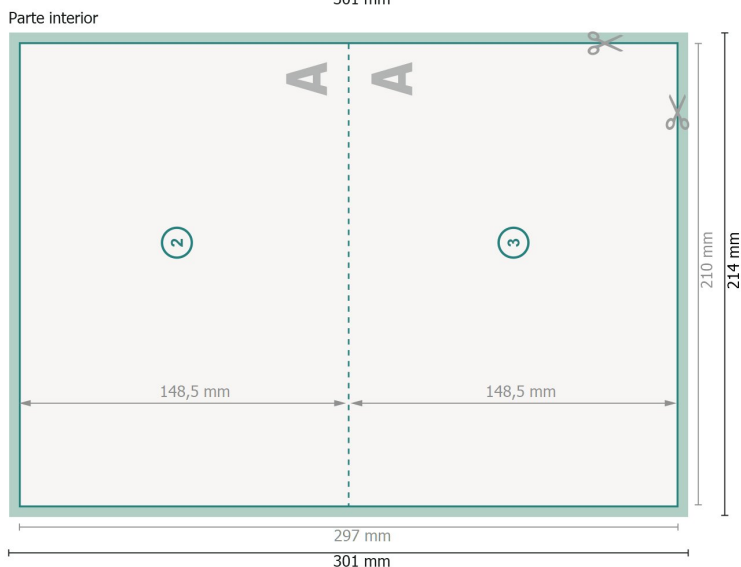

Tarjetas plegables, formato apaisado A5, lado largo hendido

1 pliegue

Vista girada 90 grados.

Formato de datos (incl. 2 mm sangrado):

30,1 x 21,4 cm

sangrado:

2 mm

Formato final:

29,7 x 21 cm

Formato final (cerrado):

21 x 14,8 cm

Distancia de seguridad:

4 mm

distancia de los textos/información hasta el borde del formato final.

Esto evita el corte indeseado.

Explicación de los símbolos

Los colores del fondo, las imágenes o las gráficas se han de aplicar hasta el borde del formato de datos.

Durante la producción se pueden producir tolerancias por el corte, el troquelado y el plegado.

Encontrarás las indicaciones sobre los datos de impresión en la pestaña *Datos de impresión* en www.onlineprinters.es