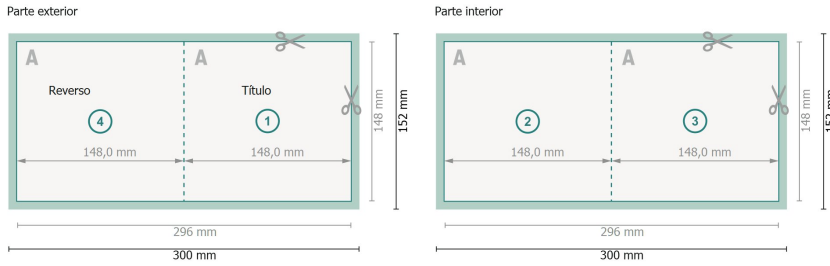

Tarjetas plegables en papeles ecológicos/naturales, A5-cuadrado

1 pliegue

Formato de datos (incl. 2 mm sangrado):
30 x 15,2 cm

sangrado:
2 mm

Formato final:
29,6 x 14,8 cm

Formato final (cerrado):
14,8 x 14,8 cm

Distancia de seguridad:

4 mm

distancia de los textos/información hasta el borde del formato final.

Esto evita el corte indeseado.

Explicación de los símbolos

 Sangrado

 Dirección de lectura

 Formato final

 Formato de datos

 Aquí cortamos/troquelamos tu producto

Por favor, ten en cuenta

Has de aplicar el margen suplementario y la distancia de seguridad según lo indicado.

Los colores del fondo, las imágenes o las gráficas se han de aplicar hasta el borde del formato de datos.