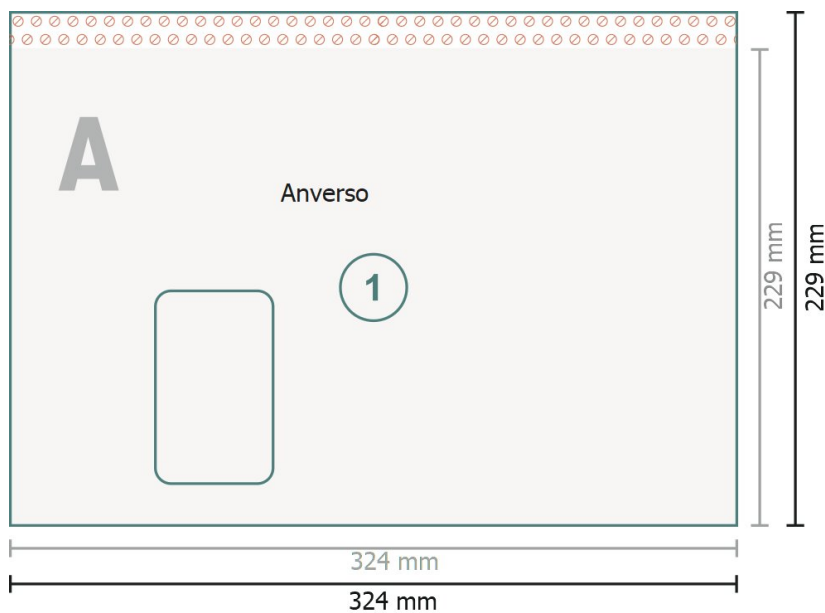

# Bolsas de envío, C4, Solapa en el lado largo con ventana a la izquierda, 90 g/m<sup>2</sup> papel offset

**Formato final:**

32,4 x 22,9 cm

**Zona imprimible:**

32,4 x 21,9 cm

**Distancia de seguridad:**

4 mm

distancia de los textos/información hasta el borde del formato final.

Esto evita el corte indeseado.

**Explicación de los símbolos**

-  Sangrado
-  Dirección de lectura
-  Formato final
-  Formato de datos
-  Aquí cortamos/troquelamos tu producto
-  No imprimible
-  Acanalado/Pliegue

**Por favor, ten en cuenta**

Has de aplicar el margen suplementario y la distancia de seguridad según lo indicado.

Los colores del fondo, las imágenes o las gráficas se han de aplicar hasta el borde del formato de datos.