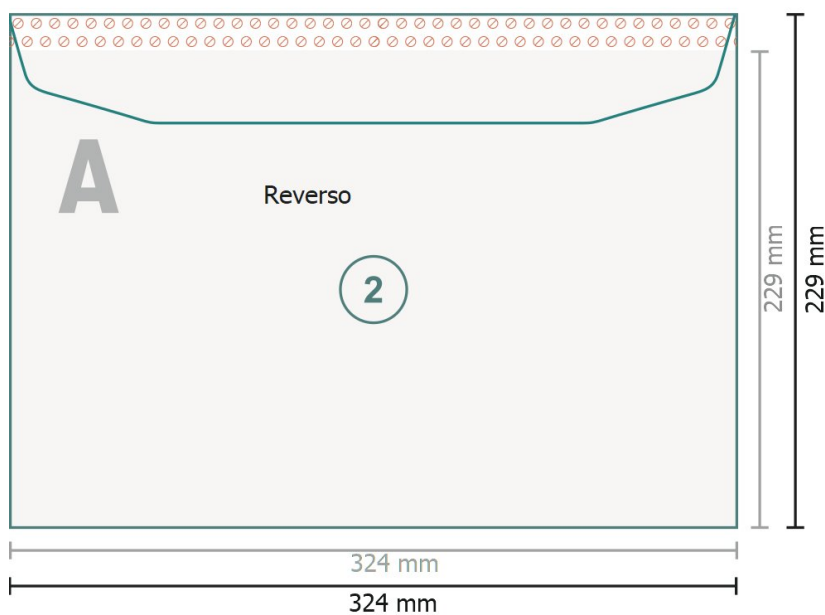

# Bolsas de envío, C4, Solapa en el lado largo con ventana a la izquierda, 90 g/m<sup>2</sup> papel offset

**Formato final:**

32,4 x 22,9 cm

**Zona imprimible:**

32,4 x 21,9 cm

**Distancia de seguridad:**

4 mm

distancia de los textos/información hasta el borde del formato final.

Esto evita el corte indeseado.

**Explicación de los símbolos**

-  Sangrado
-  Dirección de lectura
-  Formato final
-  Formato de datos
-  Aquí cortamos/troquelamos tu producto
-  No imprimible
-  Acanalado/Pliegue

**Por favor, ten en cuenta**

Has de aplicar el margen suplementario y la distancia de seguridad según lo indicado.

Los colores del fondo, las imágenes o las gráficas se han de aplicar hasta el borde del formato de datos.