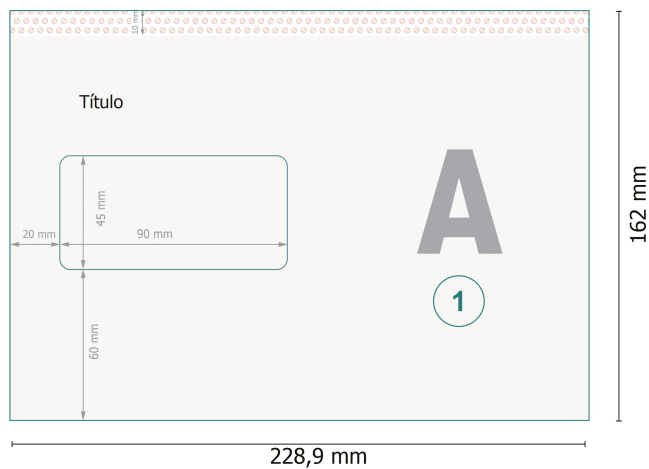

## Formato de datos (incl. 5 mm sangrado):

22,89 x 16,2 cm

## Formato final:

22,89 x 15,2 cm

## Zona imprimible:

22,9 x 15,2 cm

## sangrado:

5 mm