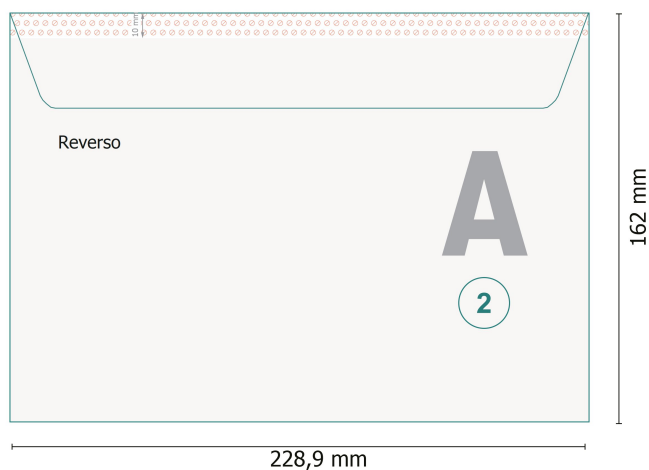

## Formato de datos (incl. 5 mm sangrado):

22,89 x 16,2 cm

## Formato final:

22,89 x 15,2 cm

## Zona imprimible:

22,9 x 15,2 cm

## sangrado:

5 mm