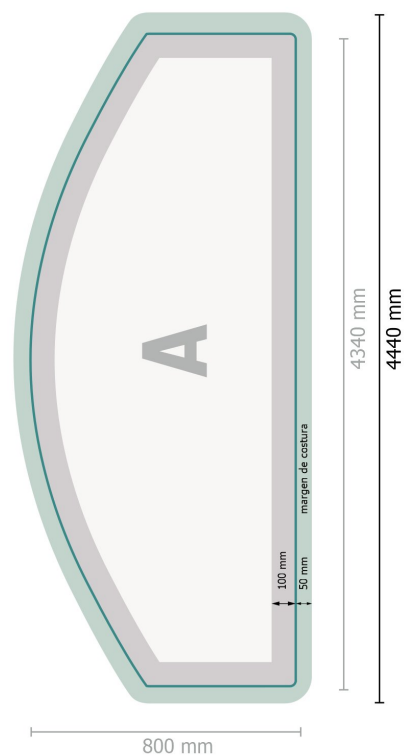

Zipper-Wall incluida impresión, curvo, 400 x 230 cm

Formato de datos (incl. 50 mm margen de costura):

444 x 242 cm

Formato final:

434 x 232 cm

Dimensión del producto:

400 x 230 cm

Explicación de los símbolos

A Dirección de lectura

— Formato final

— Formato de datos

 Aquí cortamos/troquelamos tu producto

 margen de costura

Por favor, ten en cuenta

Has de aplicar el margen suplementario y la distancia de seguridad según lo indicado.

Los colores del fondo, las imágenes o las gráficas se han de aplicar hasta el borde del formato de datos.

Durante la producción se pueden producir tolerancias por el corte, el troquelado y el plegado.

Encontrarás las indicaciones sobre los datos de impresión en la pestaña *Datos de impresión* en www.onlineprinters.es

Zipper-Wall incluida impresión, curvo, 400 x 230 cm

Vista de formato girada 90 grados.

Formato de datos (incl. 50 mm margen de costura):

444 x 242 cm

Formato final:

434 x 232 cm

Dimensión del producto:

400 x 230 cm