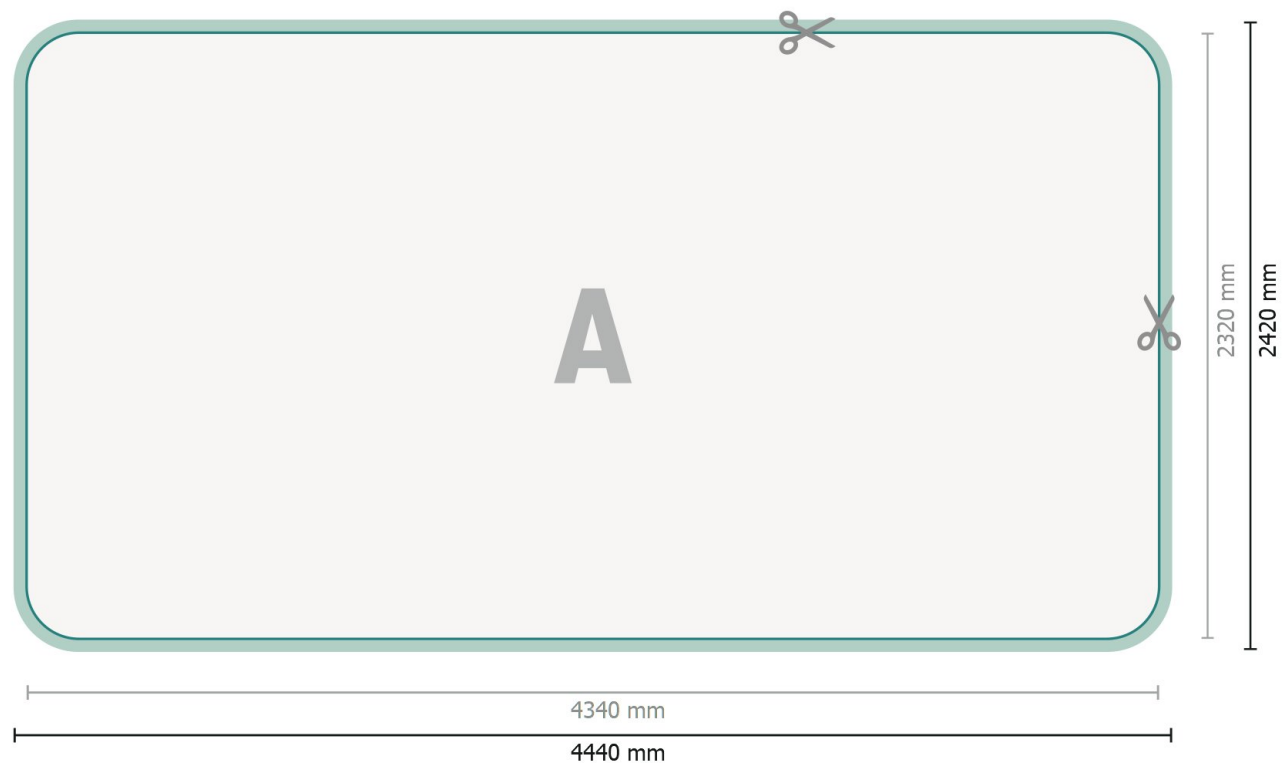

Zipper-Wall incluida impresión, curvo, 400 x 230 cm

Formato de datos (incl. 50 mm margen de costura):

444 x 242 cm

Formato final:

434 x 232 cm

Dimensión del producto:

400 x 230 cm

Explicación de los símbolos

A Dirección de lectura

— Formato final

— Formato de datos

 Aquí cortamos/troquelamos tu producto

 margen de costura

Por favor, ten en cuenta

Has de aplicar el margen suplementario y la distancia de seguridad según lo indicado.

Los colores del fondo, las imágenes o las gráficas se han de aplicar hasta el borde del formato de datos.

Durante la producción se pueden producir tolerancias por el corte, el troquelado y el plegado.

Encontrarás las indicaciones sobre los datos de impresión en la pestaña *Datos de impresión* en www.onlineprinters.es

Zipper-Wall incluida impresión, curvo, 400 x 230 cm

Vista de formato girada 90 grados.

Formato de datos (incl. 50 mm margen de costura):

444 x 242 cm

Formato final:

434 x 232 cm

Dimensión del producto:

400 x 230 cm