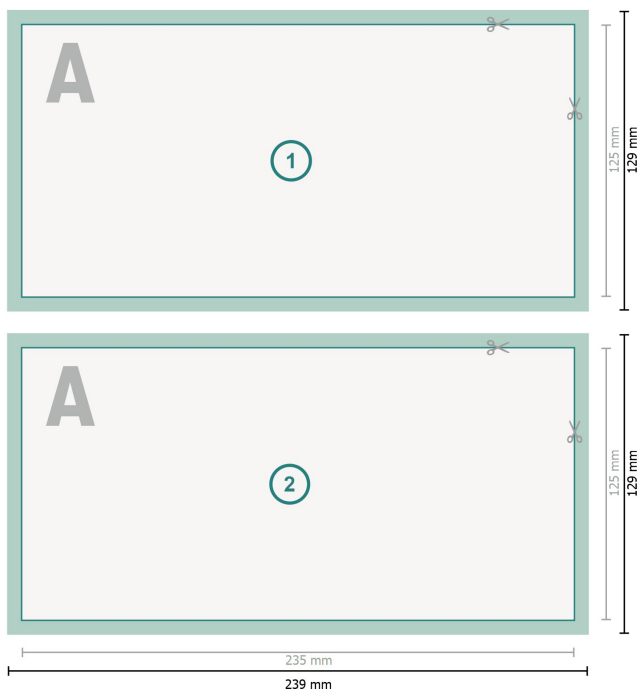

# Tarjetas de boda, formato horizontal, 12,5 x 23,5 cm

2 páginas, 300 g/m<sup>2</sup> papel cuché

## Formato de datos (incl. 2 mm sangrado):

23,9 x 12,9 cm

## sangrado:

2 mm

## Formato final:

23,5 x 12,5 cm