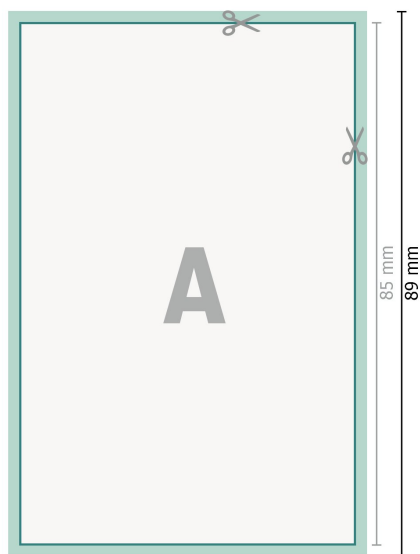

Tarjetas de boda, formato vertical, 5,5 x 8,5 cm

2 páginas, 300 g/m² papel cuché

Anverso

Reverso

Formato de datos (incl. 2 mm sangrado):

5,9 x 8,9 cm

sangrado:

2 mm

Formato final:

5,5 x 8,5 cm

Distancia de seguridad:

4 mm

distancia de los textos/información hasta el borde del formato final.

Esto evita el corte indeseado.

Explicación de los símbolos

 Sangrado

Los colores del fondo, las imágenes o las gráficas se han de aplicar hasta el borde del formato de datos.

Durante la producción se pueden producir tolerancias por el corte, el troquelado y el plegado.

Encontrarás las indicaciones sobre los datos de impresión en la pestaña *Datos de impresión* en www.onlineprinters.es