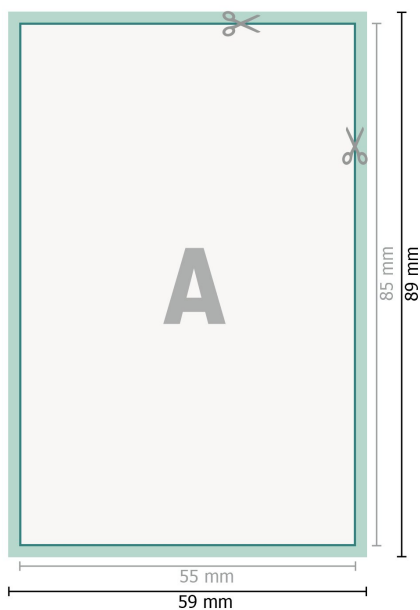

Tarjetas de boda, formato vertical, 5,5 x 8,5 cm

2 páginas, 300 g/m² papel cuché

Anverso

Reverso

Formato de datos (incl. 2 mm sangrado):

5,9 x 8,9 cm

sangrado:

2 mm

Formato final:

5,5 x 8,5 cm

Distancia de seguridad:

4 mm

distancia de los textos/información hasta el borde del formato final.

Esto evita el corte indeseado.

Explicación de los símbolos

 Sangrado

 Dirección de lectura

 Formato final

 Formato de datos

 Aquí cortamos/troquelamos tu producto

 Acanalado/Pliegue

Por favor, ten en cuenta

Has de aplicar el margen suplementario y la distancia de seguridad según lo indicado.

Los colores del fondo, las imágenes o las gráficas se han de aplicar hasta el borde del formato de datos.

Durante la producción se pueden producir tolerancias por el corte, el troquelado y el plegado.

Encontrarás las indicaciones sobre los datos de impresión en la pestaña *Datos de impresión* en www.onlineprinters.es