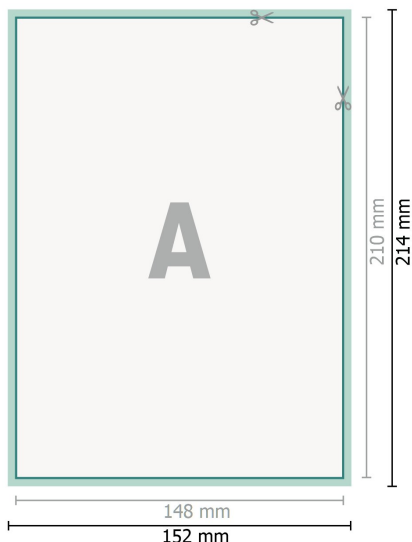

Tarjetas de boda, formato vertical, A5

2 páginas, 300 g/m² papel cuché

Anverso

Reverso

Formato de datos (incl. 2 mm sangrado):

15,2 x 21,4 cm

sangrado:

2 mm

Formato final:

14,8 x 21 cm

Distancia de seguridad:

4 mm

distancia de los textos/información hasta el borde del formato final.

Esto evita el corte indeseado.

Explicación de los símbolos

 Sangrado

 Dirección de lectura

 Formato final

 Formato de datos

 Aquí cortamos/troquelamos tu producto

Por favor, ten en cuenta

Has de aplicar el margen suplementario y la distancia de seguridad según lo indicado.

Los colores del fondo, las imágenes o las gráficas se han de aplicar hasta el borde del formato de datos.