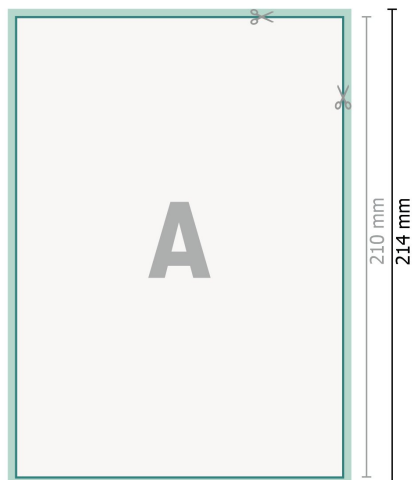

Tarjetas de boda, formato vertical, A5

2 páginas, 300 g/m² papel cuché

Anverso

Reverso

Formato de datos (incl. 2 mm sangrado):

15,2 x 21,4 cm

sangrado:

2 mm

Formato final:

14,8 x 21 cm

Distancia de seguridad:

4 mm

distancia de los textos/información hasta el borde del formato final.

Esto evita el corte indeseado.

Explicación de los símbolos

 Sangrado

 Dirección de lectura

 Formato final

 Formato de datos

 Aquí cortamos/troquelamos tu producto

Por favor, ten en cuenta

Has de aplicar el margen suplementario y la distancia de seguridad según lo indicado.

Los colores del fondo, las imágenes o las gráficas se han de aplicar hasta el borde del formato de datos.